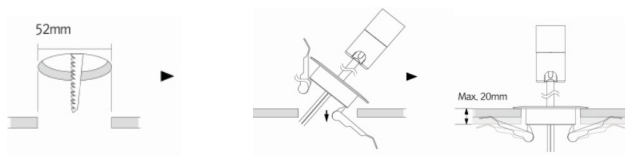

FLX Spot DVP/DVP Pole 2.6W

IP20

Spot FLX DVP/PVP Pole :

- Ces luminaires contiennent une source lumineuse d'efficacité énergétique F
- Idéal pour l'exposition ou l'espace commercial
- Module inclinable
- Lumière pour façades, vitrines et architecture
- Rendu des couleurs élevé (IRC>90)
- 100W Maximum sur une ligne

+ Nous consulter pour d'autres angles

Référence	Type	T°K	Angle	Lumens
DVP330K24VPOLEBK40RP	POLE	3000°K	40°	260lm
DVP340K24VPOLEBK40RP	POLE	4000°K	40°	280lm
DVP330K24VBK40RP	SPOT	3000°K	40°	260lm
DVP340K24VBK40RP	SPOT	4000°K	40°	280lm

Installation :

Dimensions :