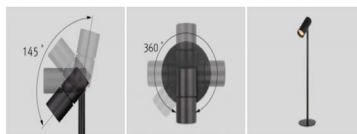

FLX Spot DVP/DVP Pole 2.6W

IP20

Spot FLX DVP/PVP Pole :

- Ces luminaires contiennent une source lumineuse d'efficacité énergétique F
- Idéal pour l'exposition ou l'espace commercial
- Module inclinable
- Lumière pour façades, vitrines et architecture
- Rendu des couleurs élevé (IRC>90)
- 100W Maximum sur une ligne

+ Nous consulter pour d'autres angles

Référence	Type	T°K	Angle	Lumens
DVP330K24VPOLEBK40RP	POLE	3000°K	40°	260lm
DVP340K24VPOLEBK40RP	POLE	4000°K	40°	280lm
DVP330K24VBK40RP	SPOT	3000°K	40°	260lm
DVP340K24VBK40RP	SPOT	4000°K	40°	280lm

Installation :

Dimensions :