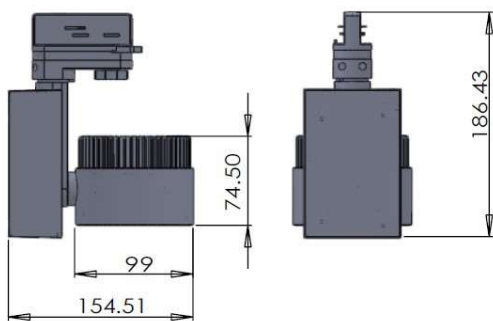

K-INA

Mini-Spot sur rail :

- Ce luminaire contient une source lumineuse d'efficacité énergétique F
- Spot apparent led sur rail, avec adaptateur pour rail 3 allumages
- Angle de diffusion 38°, avec lentille anti-éblouissement
- Durée de vie LM80 = 40 000 Heures à 25°C
- IRC > 90
- Convertisseur non dimmable intégré fourni
- Autres couleurs sur demande

Référence	Couleur	Puissance	Tension	T°K	Angle	Lumens
K727120430	Noir	20W	230V	4000°K	38°	1996lm

Dimensions :

Patère de fixation noir - 3 allumages : GA70NOIR

Données photométriques :