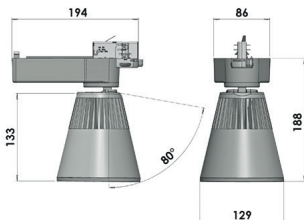

Lean

Spot sur rail forte puissance :

- Ces luminaires contiennent une source lumineuse d'efficacité énergétique D
- Spot apparent led sur rail, avec adaptateur pour rail 3 allumages
- Angle de diffusion 40°
- Durée de vie LM80 = 40 000 Heures à 25°C
- IRC > 80
- Convertisseur non dimmable intégré fourni
- Autres couleurs sur demande

Dimensions :

Données photométriques :