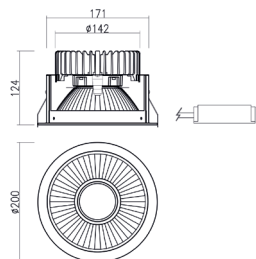

Reflexe

Downlight encastré fixe :

- Spot encastré rond
- Fonte d'aluminium
- Verre de protection
- Fixation par ressorts
- Convertisseur non dimmable déporté fourni

Référence	Couleur	W	Voltage	T°K	Angle	Lumen
DD-20022.01	Blanc	34W	230V	4000°K	30°	2663m

Dimensions :

Données photométriques :