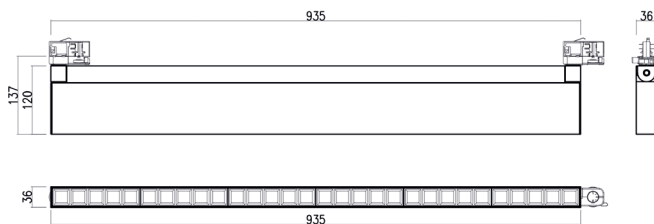

## Spot sur rail :

- Spot apparent led sur rail 3 allumages
- Luminaire en aluminium extrudé, avec adaptateur pour rail 3 allumages
- Angle de diffusion 45°
- Durée de vie LM80 = 50 000 Heures à 25°C
- IRC > 80
- Driver intégré
- Disponible en blanc, noir et gris

## Dimensions :