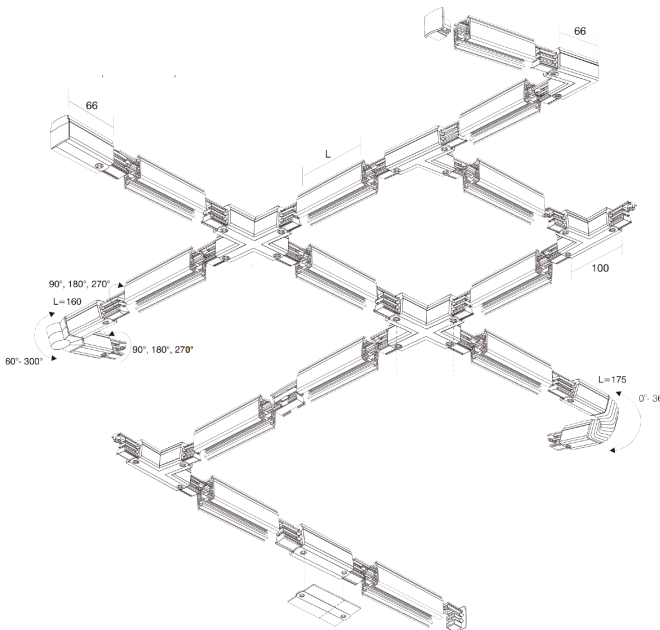

# Rail 3 allumages

230V

## Rail triphasé apparent :

- Profil en aluminium extrudé anodisé
- Phases (3P+N+PE)
- Un 400 V, In 16 A, 50 Hz
- Complément de gamme, merci de nous contacter

Code	Désignation	Couleur	Schéma
3EC101-1	Rail triphasé encastré carré 1m	Gris	
3EC102-2	Rail triphasé encastré carré 1m	Noir	
3EC103-3	Rail triphasé encastré carré 1m	Blanc	
3EC201-1	Rail triphasé encastré carré 2 m	Gris	
3EC201-2	Rail triphasé encastré carré 2m	Noir	
3EC201-3	Rail triphasé encastré carré 2m	Blanc	
3EC301-1	Rail triphasé encastré carré 3m	Gris	
3EC301-2	Rail triphasé encastré carré 3m	Noir	
3EC301-3	Rail triphasé encastré carré 3m	Blanc	
3AC101-1	Rail triphasé apparent carré 1m	Gris	
3AC102-2	Rail triphasé apparent carré 1m	Noir	
3AC103-3	Rail triphasé apparent carré 1m	Blanc	
3AC201-1	Rail triphasé apparent carré 2m	Gris	
3AC202-2	Rail triphasé apparent carré 2m	Noir	
3AC203-3	Rail triphasé apparent carré 2m	Blanc	
3AC301-1	Rail triphasé apparent carré 3m	Gris	
3AC302-2	Rail triphasé apparent carré 3m	Noir	
3AC303-3	Rail triphasé apparent carré 3m	Blanc	

x=1=gris / x=2=noir / x=3=blanc

Code	Désignation	Schéma	Polarité
3ALIMG1-X	Embout d'alimentation gauche		
3ALIMD2-x	Embout d'alimentation droit		
3ALIML4-x	Alimentation centrale		
3JONDL1-x	Jonction droite, en ligne		
3FLEXL3-x	Coude Flexible en L - 0/300°		
3AJUSI4-x	Coude ajustable en L - 60/300°		
3RIGIL4-x	Coude rigide en L - G/D		
3RIGIL5-x	Coude rigide en L - G/D		
3RIGIT6-x	Coude rigide en T - D/G/G		
3RIGIT7-x	Coude rigide en T - G/D/G		
3JONX8-x	Jonction X		
3RIGIT9-x	Coude rigide en T - D/G/D		
3RIGIT0-x	Coude rigide en T - G/D/G		
3EFINI1-x	Embout de finition		
OUTIL2	Outil pour plier		
3MUAD8-x	Multi-Adaptateur market 10A - 10kg		
3MUAS9-x	Multi-Adaptateur market 6A - 5kg		
3ETRP2-x	Fixation pour plafond		
3ETRS6-x	Etrier de suspension court		
3ETRS8-x	Etrier de suspension long	