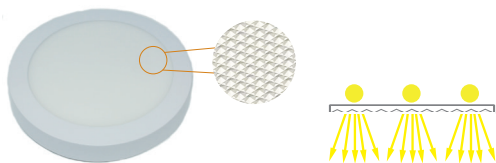

Optical Panel Led Rond Saillie

Downlight rond compact en saillie :

- Spot rond en aluminium blanc en saillie
- Couleur uniforme = 1 binning
- Diffusant prismatique anti-éblouissement
- Durée de vie LM80 = 50 000 Heures
- IRC > 80
- Driver **Philips** xitanium anti-flickering
- 237mm de diamètre
- Anti-jaunissement
- Garantie 5 ans

Référence	Couleur	W	Voltage	T°K	Angle	Lumen
K11718446SAIL-LIEPRI	Blanc	18W	230V	4000°K	114°	1800lm