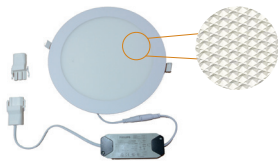

Optical Panel Led Rond

SPOT ENCASTRE

Downlight encastré rond compact :

- Spot encastré rond en aluminium blanc
- Couleur uniforme = 1 binning
- Diffusant prismatique anti-éblouissement
- Durée de vie LM80 = 50 000 Heures
- IRC > 80
- Driver Philips xitanium anti-flickering
- 237mm de diamètre et 9mm d'épaisseur
- Anti-jaunissement
- Garantie 5 ans

Référence	Couleur	W	Voltage	T°K	Angle	Lumen
K11726446PRI	Blanc	20W	230V	4000°K	114°	1800lm

Dimmable, nous consulter.