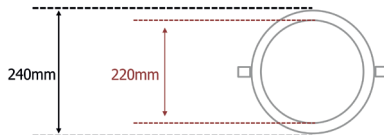

Optical Panel Led Rond

SPOT ENCASTRE

Downlight encastré rond compact :

- Spot encastré rond en aluminium blanc
- Couleur uniforme = 1 binning
- Diffusant prismatique anti-éblouissement
- Durée de vie LM80 = 50 000 Heures
- IRC > 80
- Driver Philips xitanium anti-flickering
- 237mm de diamètre et 9mm d'épaisseur
- Anti-jaunissement
- Garantie 5 ans

Référence	Couleur	W	Voltage	T°K	Angle	Lumen
K11726446PRI	Blanc	20W	230V	4000°K	114°	1800lm

Dimmable, nous consulter.