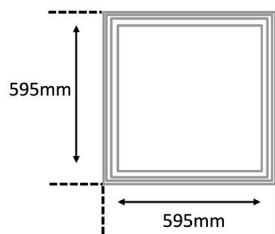

Optical Panel Led 600x600

SPOT ENCASTRE

Luminaire led :

- Luminaire led à poser dans des dalles faux plafond
- Couleur uniforme = 1 binning
- Diffusant prismatique anti-éblouissement
- Durée de vie LM80 = 50 000 Heures
- IRC > 80
- Driver **Philips** xitanium anti-flickering
- 595x595x8mm
- Anti-jaunissement
- Garantie 5 ans

Référence	Couleur	W	Voltage*	T°K	Angle	Lumen
PANEL240W4K-NUPRI	Blanc	40W	230V	4000°K	114°	3800lm

Sur demande : Kit de fixation saillie, kit de suspension, version dimmable 1-10V/DALI