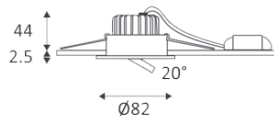

Hit

Downlight encastré orientable IP44 :

- Spot encastré rond orientable
- Version noir mat dimmable
- Fonte d'aluminium
- Fixation par ressorts
- Faisceau 38°
- Convertisseur non dimmable déporté fourni