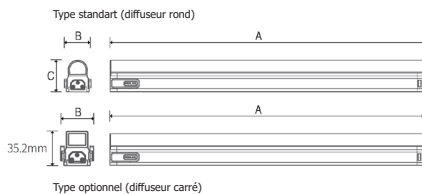

Dimensions :

Puissance	A (mm)	B (mm)	C (mm)
10W	580	32.3	35.2
15W	870	32.3	35.2
20W	1160	32.3	35.2

Installation :

- Connecteur à chaque extrémité type PLUG and PLAY pour un montage en ligne
- Possibilité de pontage jusqu'à 20 réglettes par ligne
- Montage par deux clips de fixation fournis

Connexion :

Réglettes Dimmables :

Référence	Puissance	T°K	Longueur	Lumen	Dimmable
DSSL1030KUNV	10W	3000°K	580mm	954lm	Oui
DSSL1040KUNV	10W	4000°K	580mm	954lm	Oui
DSSL1530KUNV	15W	3000°K	870mm	1387lm	Oui
DSSL1540KUNV	15W	4000°K	870mm	1387lm	Oui
DSSL2030KUNV	20W	3000°K	1160mm	1921lm	Oui
DSSL2040KUNV	20W	4000°K	1160mm	1921lm	Oui