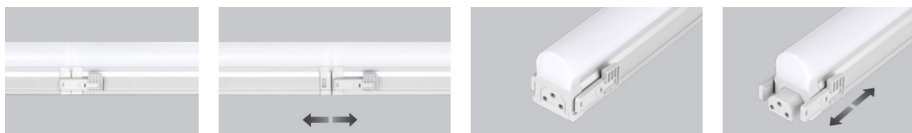

Connexion :