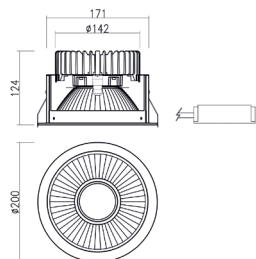

Reflexe

Downlight encastré fixe :

- Spot encastré rond
- Fonte d'aluminium
- Verre de protection
- Fixation par ressorts
- Convertisseur non dimmable déporté fourni

Référence	Couleur	W	Voltage	T°K	Angle	Lumen
DD-20022.01	Blanc	34W	230V	4000°K	30°	2663lm

Dimensions :

Données photométriques :