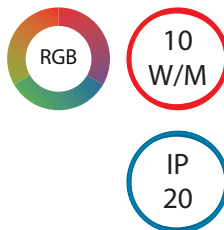

Ruban led Pro 5050 RGB - 10W - IP20

RUBAN LED

Ruban Led 5050RGB sur PCB souple avec auto adhésif 3M type VHB:

- Approuvé LM80 - B20
- Durée de vie de 50 000 heures ($T_c < 70^\circ\text{C}$)
- $-20^\circ\text{C} \sim +45^\circ\text{C}$
- Nous consulter pour d'autres puissances

Référence	Puissance/M	Tension	Leds/M	IP	Couleur		Largeur	IRC	Flux/M lm	U.E.
FL131RGB140201X	10W	24V	60	20	ROUGE 620-625nm VERT 520-525nm BLEU 460-470nm		100mm	NA	NA	10m