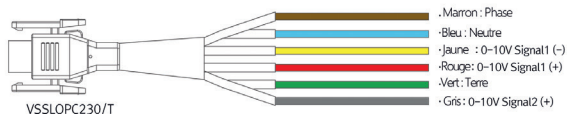

SlimLamp V-Dim Slide Led

110 / 230V

0-10V

Eclairage dimmable avec système de connexion intelligent :

- Système de connexion Easy Slide
- Design mince avec éclairage continu
- Gradation 0-10V intégrée
- Diffuseur rond.
- Système de connecteur à glissière
- Rendu couleur Ra>90
- Connexion max. : dimmable = 20 pièces, non dimmable = 400W

Dimensions :

Puissance	A (mm)	B (mm)	C (mm)
10W	580	32.3	35.2
15W	870	32.3	35.2
20W	1160	32.3	35.2

Diffuseur Rond

Diffuseur Carré

Connexion :

- Connexion max.(dimmable) : 20 pièces
- Connexion max.(non dimmable) : 400W
- Système de variation 0-10V

Réglottes :

Référence	Puissance	T°K	Longueur	Lumen
VSSL1030KUNV	10W	3000°K	580mm	730.3lm
VSSL1040KUNV	10W	4000°K	580mm	730.3lm
VSSL1530KUNV	15W	3000°K	870mm	1208.3lm
VSSL1540KUNV	15W	4000°K	870mm	1208.3lm
VSSL2030KUNV	20W	3000°K	1160mm	1697.4lm
VSSL2040KUNV	20W	4000°K	1160mm	1697.4lm