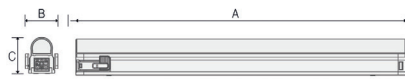

SlimLamp V-Dim Slide Led

110 / 230V

0-10V

Eclairage dimmable avec système de connexion intelligent :

- Système de connexion Easy Slide
- Design mince avec éclairage continu
- Gradation 0-10V intégrée
- Diffuseur rond.
- Système de connecteur à glissière
- Rendu couleur Ra>90
- Connexion max. : dimmable = 20 pièces, non dimmable = 400W

Dimensions :

Puissance	A (mm)	B (mm)	C (mm)
10W	580	32.3	35.2
15W	870	32.3	35.2
20W	1160	32.3	35.2

Diffuseur Rond

Diffuseur Carré

Connexion :

- Connexion max.(dimmable) : 20 pièces
- Connexion max.(non dimmable) : 400W
- Système de variation 0-10V

Réglottes :

Référence	Puissance	T°K	Longueur	Lumen
VSSL1030KUNV	10W	3000°K	580mm	730.3lm
VSSL1040KUNV	10W	4000°K	580mm	730.3lm
VSSL1530KUNV	15W	3000°K	870mm	1208.3lm
VSSL1540KUNV	15W	4000°K	870mm	1208.3lm
VSSL2030KUNV	20W	3000°K	1160mm	1697.4lm
VSSL2040KUNV	20W	4000°K	1160mm	1697.4lm

Accessoires :

Référence	Désignation	Photo
VSSLOPC230T VSSLOPC1T VSSLOPC2T VSSLOPC4T	Câble d'alimentation dégainé, dénudé - 18cm Câble d'alimentation dégainé, dénudé - 30cm Câble d'alimentation dégainé, dénudé - 60cm Câble d'alimentation dégainé, dénudé - 120cm	
VSSLPTCT VSSLPTC1T VSSLPTC2T VSSLPTC4T VSSLPTC6T	Cordon de raccordement mâle femelle - 15cm Cordon de raccordement mâle femelle - 30cm Cordon de raccordement mâle femelle - 60cm Cordon de raccordement mâle femelle - 120cm Cordon de raccordement mâle femelle - 180cm	
SSLBRACKET1A SSLBRACKET1B	Clip de montage (clip métal) - inclus - A ou B selon la longueur 1set = 2pcs 1set = 3pcs	
SSLBRACKET2A SSLBRACKET2B	Clip de montage - angle - A ou B selon la longueur 1set = 2pcs 1set = 3pcs	