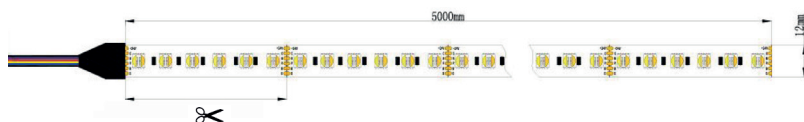

50 000
heures

LM
80

Ruban Led 5050 RGB sur circuit imprimable souple avec auto adhésif 3M haute adhérence :

- Approuvé LM80
- Durée de vie de 50 000 heures (<40°C)
- 96 Leds/m
- Existent en IRC80, IRC90
- IP20

Référence	Puissance/M	Voltage	Leds/M	IP	Couleur		Largeur	IRC	Flux/M lm*	U.E.
FL131RGBW140211	19W	24V	96	20	RGBW	62.5mm	12mm	>80	N/A	5m

IP 20

Contrôleurs et télécommandes p : 74