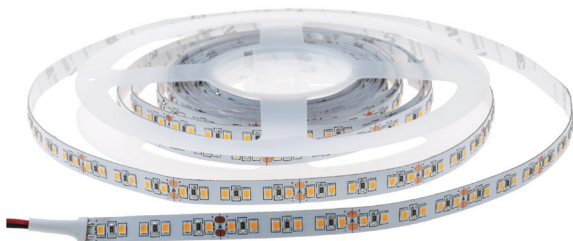

# Ruban led 2835 Pro - 11W - IP65

11  
W

IP  
65

24  
V

120°

CE

UL

50 000  
heures

## Ruban Led 2835 sur circuit imprimable souple avec auto adhésif 3M haute adhérence :

- IRC80, IRC90 et IRC95 disponible
- Approuvé LM80
- Durée de vie de 50 000 heures (<40°C)
- Existent en 120led/m, 240led/m et 240led/m double (en option)
- Dimmable
- Existent en IP20, IP65

Référence	Puissance/M	Voltage	Leds/M	IP	Couleur		Largeur	IRC	Flux/M lm*	U.E.
FL21230111201	11W	24V	120	65	3000K	50mm	10mm	>80	1100lm	5m
FL21245111201	11W	24V	120	65	4500K	50mm	10mm	>80	1100lm	5m
FL21260111201	11W	24V	120	65	6000K	50mm	10mm	>80	1100lm	5m