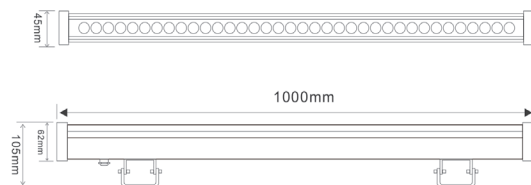

Edison Led

Edison Led :

- Projecteur en aluminium de haute qualité
- Source lumineuse Led à haute efficacité
- Utilisation extérieure : IP 65
- Durée de vie = 45 000 Heures
- Dimmable

Références	Voltage	W	Angle	Flux lumineux	T°K	Dimensions
K957136350	DC24V	36W	10x60°	2880~3240	3000°K	1000x45x62mm
K957118350	DC24V	18W	10x60°	2880~3240	3000°K	500x45x62mm

Dimensions :

Installation :

Alimentation :

Code	Désignation
LPD2475W6S	Alimentation Led 75W - 24V - 6 sorties avec cordon d'alimentation (1800mm)

Compatible Transformateur Dimmable sur demande.