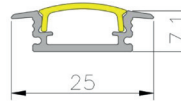

Référence	Désignation
LEDRE	Profilé alu encastré pour ruban LED - 25x7.1mm Longueur : 2000mm Compatible avec ruban de 10 mm de largeur max.
LEDRDC	Diffuseur transparent - 2000mm
LEDRDO	Diffuseur opaque - 2000mm
LEDRCIPMT	Clips de fixation métal
LEDREBO	Bouchon ouvert
LEDREBF	Bouchon fermé