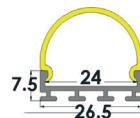

Autres dimensions, sur demande.

NEONFRANCE