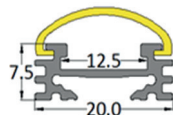

LEDRSP

Rail profilé pour led forte puissance

Référence	Désignation
LEDRSP	Profilé alu pour ruban LED forte puissance - 20x7.5mm Longueur : 2000mm Compatible avec ruban de 8-12 mm de largeur max.
LEDRSPDCL	Diffuseur transparent - 2000mm
LEDRSPDO	Diffuseur opaque - 2000mm
LEDRSPCLIPS	Clips de fixation
LEDRSPBF	Bouchon fermé
LEDRSPBO	Bouchon ouvert