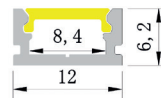

LEDRM

Rail Micro

Référence	Désignation
LEDRM	Profilé alu micro pour ruban LED - 12x6.2mm Longueur : 2000mm Compatible avec ruban de 8 mm de largeur max.
LEDRMDO	Diffuseur opaque - 2000mm
LEDRMCLIP	Clips de fixation
LEDRMBO	Bouchon fermé
LEDRMBO	Bouchon ouvert