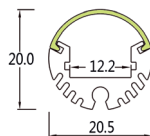

Néon France - RC Nanterre B 542 100 482 - Siret : 542 100 482 000 18 - APE : 2740Z

LEDRR

Rail profil rond

Référence	Désignation
LEDRR	Profilé alu rond pour ruban LED - Diam 20mm Longueur : 2000mm Compatible avec ruban de 8-12 mm de largeur max.
LEDRRDO	Diffuseur opaque - 2000mm
LEDRRCLIP	Clips de fixation
LEDRRBF	Bouchon fermé
LEDRRBO	Bouchon ouvert