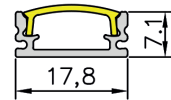

LEDRS

Rail standard

Référence	Désignation
LEDRS	Profilé alu standard pour ruban LED - 17.8x7.1mm Longueur : 2000mm Compatible avec ruban de 8-10 mm de largeur max.
LEDRDC	Diffuseur transparent - 2000mm
LEDRDO	Diffuseur opaque - 2000mm
LEDRCIPMT	Clips de fixation
LEDRSBF	Bouchon fermé
LEDRSBO	Bouchon ouvert