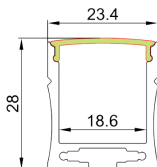

LEDRL

Rail profil large

Référence	Désignation
LEDRL	Profilé alu large pour ruban LED - 23.4x28mm Longueur : 2000mm Compatible avec ruban de 8-18 mm de largeur max.
LEDRLDO	Diffuseur opaque - 2000mm
LEDRLCLIPS	Clips de fixation
LEDRLBF	Bouchon fermé
LEDRLBO	Bouchon ouvert