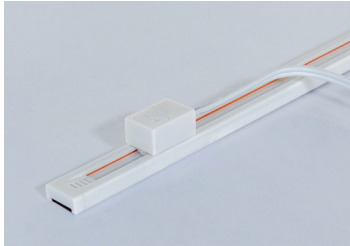

Mini-Rail Led Rigide 1/4 de tour

Mini Rail Led ultra-fin d'alimentation :

- Installation facile sans aucun outil.
- Ultra fin = 14 mm de largeur seulement
- Montage standard avec adhésif. En option : aimant ou clips
- Nombreux accessoires et câbles d'alimentation disponibles
- Longueur : 2000 mm
- Disponible en blanc et noir
- Maximum 120 W en 24V

Dimensions :

Montage :

Bande magnétique pour étagère en métal

Bande adhésive pour surface plane

Clips pour étagère en bois

Installation :

Références :

Référence	Désignation
RAILMINI2MB	Rail Blanc LG 200cm + adhésive 3M
RAILMINI2MN	Rail Noir LG 200cm + adhésive 3M
RAILMINICLIPB	Jeux de 2 clips Plastique Blanc
RAILMINICLIPN	Jeux de 2 clips Plastique Noir
RAILMINIBB	Bouchons Blanc d'extrémité Gauche & Droit
RAILMINIBN	Bouchons Noir d'extrémité Gauche & Droit
RAILMINIMAG	Bande magnétique autocollant 2m
RAILMINICB	Connecteur Blanc – sans câble
RAILMINICN	Connecteur Noir – sans câble
RAILMINIC60B	Cordon Blanc 60cm + connecteur ¼ tour Blanc
RAILMINIC60N	Cordon Noir 60cm + connecteur ¼ tour Noir
RAILMINIC60BJB	Cordon Blanc 60cm + connecteur ¼ tour Blanc + connecteur JB
RAILMINIC60NJB	Cordon Noir 60cm + connecteur ¼ tour Noir + connecteur JB
RAILMINIC60F2E	Cordon 60cm +connecteur ¼ tour + connecteur DIVAECO* Blanc
RAILMINIC60F3	Cordon 60cm + connecteur ¼ tour +connecteur DIVA3* Blanc
RAILMINI	Cordon LG sur mesure + connecteur ¼ tour – Nous consulter**
RAILMINICA100B	Cordon Alimentation 5A Rail Blanc 100cm avec connecteur Blanc
RAILMINICA100N	Cordon Alimentation 5A Rail Noir 100cm avec connecteur Noir
RAILMINICP15B	Câble de pontage Blanc 2 connecteurs 15 cm
RAILMINICP15N	Câble de pontage Noir 2 connecteurs 15cm

*Compatible avec notre gamme de Réglette FEELUX LED DIVA2ECO & DIVA3

**Compatible avec toute notre gamme de rail et led – fabrication sur mesure nous consulter.

N. B. : Les bouchons doivent être obligatoirement collés aux extrémités du profil