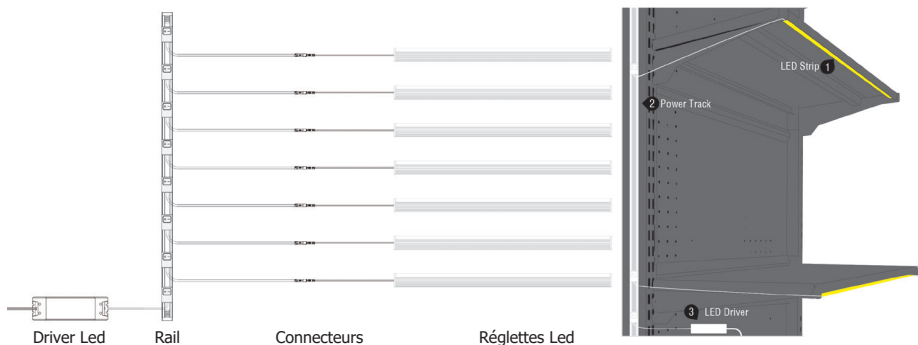

Mini-Rail Led Rigide 1/4 de tour

Mini Rail Led ultra-fin d'alimentation :

- Installation facile sans aucun outil.
- Ultra fin = 14 mm de largeur seulement
- Montage standard avec adhésif. En option : aimant ou clips
- Nombreux accessoires et câbles d'alimentation disponibles
- Longueur : 2000 mm
- Disponible en blanc et noir
- Maximum 120 W en 24V

Dimensions :

Montage :

Bande magnétique pour étagère en métal

Bande adhésive pour surface plane

Clips pour étagère en bois

Installation :

Références :

Référence	Désignation
RAILMINI2MB	Rail Blanc LG 200cm + adhésive 3M
RAILMINI2MN	Rail Noir LG 200cm + adhésive 3M
RAILMINICLIPB	Jeux de 2 clips Plastique Blanc
RAILMINICLIPN	Jeux de 2 clips Plastique Noir
RAILMINIBB	Bouchons Blanc d'extrémité Gauche & Droit
RAILMINIBN	Bouchons Noir d'extrémité Gauche & Droit
RAILMINIMAG	Bande magnétique autocollant 2m
RAILMINICB	Connecteur Blanc – sans câble
RAILMINICN	Connecteur Noir – sans câble
RAILMINIC60B	Cordon Blanc 60cm + connecteur ¼ tour Blanc
RAILMINIC60N	Cordon Noir 60cm + connecteur ¼ tour Noir
RAILMINIC60BJB	Cordon Blanc 60cm + connecteur ¼ tour Blanc + connecteur JB
RAILMINIC60NJB	Cordon Noir 60cm + connecteur ¼ tour Noir + connecteur JB
RAILMINIC60F2E	Cordon 60cm +connecteur ¼ tour + connecteur DIVAECO* Blanc
RAILMINIC60F3	Cordon 60cm + connecteur ¼ tour +connecteur DIVA3* Blanc
RAILMINI	Cordon LG sur mesure + connecteur ¼ tour – Nous consulter**
RAILMINICA100B	Cordon Alimentation 5A Rail Blanc 100cm avec connecteur Blanc
RAILMINICA100N	Cordon Alimentation 5A Rail Noir 100cm avec connecteur Noir
RAILMINICP15B	Câble de pontage Blanc 2 connecteurs 15 cm
RAILMINICP15N	Câble de pontage Noir 2 connecteurs 15cm

*Compatible avec notre gamme de Réglette FEELUX LED DIVA2ECO & DIVA3

**Compatible avec toute notre gamme de rail et led – fabrication sur mesure nous consulter.

N. B. : Les bouchons doivent être obligatoirement collés aux extrémités du profil