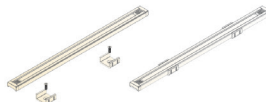

Mini-Rail Led Rigide 1/4 de tour

Mini Rail Led ultra-fin d'alimentation :

- Installation facile sans aucun outil.
- Ultra fin = 14 mm de largeur seulement
- Montage standard avec adhésif. En option : aimant ou clips
- Nombreux accessoires et câbles d'alimentation disponibles
- Longueur : 2000 mm
- Disponible en blanc et noir
- Maximum 120 W en 24V

Dimensions :

Montage :

Bande magnétique pour étagère en métal

Bande adhésive pour surface plane

Clips pour étagère en bois

Installation :

Références :

Référence	Désignation
RAILMINI2MB	Rail Blanc LG 200cm + adhésive 3M
RAILMINI2MN	Rail Noir LG 200cm + adhésive 3M
RAILMINICLIPB	Jeux de 2 clips Plastique Blanc
RAILMINICLIPN	Jeux de 2 clips Plastique Noir
RAILMINIBB	Bouchons Blanc d'extrémité Gauche & Droit
RAILMINIBN	Bouchons Noir d'extrémité Gauche & Droit
RAILMINIMAG	Bande magnétique autocollant 2m
RAILMINICB	Connecteur Blanc – sans câble
RAILMINICN	Connecteur Noir – sans câble
RAILMINIC60B	Cordon Blanc 60cm + connecteur ¼ tour Blanc
RAILMINIC60N	Cordon Noir 60cm + connecteur ¼ tour Noir
RAILMINIC60BJB	Cordon Blanc 60cm + connecteur ¼ tour Blanc + connecteur JB
RAILMINIC60NJB	Cordon Noir 60cm + connecteur ¼ tour Noir + connecteur JB
RAILMINIC60F2E	Cordon 60cm +connecteur ¼ tour + connecteur DIVAECO* Blanc
RAILMINIC60F3	Cordon 60cm + connecteur ¼ tour +connecteur DIVA3* Blanc
RAILMINI	Cordon LG sur mesure + connecteur ¼ tour – Nous consulter**
RAILMINICA100B	Cordon Alimentation 5A Rail Blanc 100cm avec connecteur Blanc
RAILMINICA100N	Cordon Alimentation 5A Rail Noir 100cm avec connecteur Noir
RAILMINICP15B	Câble de pontage Blanc 2 connecteurs 15 cm
RAILMINICP15N	Câble de pontage Noir 2 connecteurs 15cm

*Compatible avec notre gamme de Réglette FEELUX LED DIVA2ECO & DIVA3

**Compatible avec toute notre gamme de rail et led – fabrication sur mesure nous consulter.

N. B. : Les bouchons doivent être obligatoirement collés aux extrémités du profil