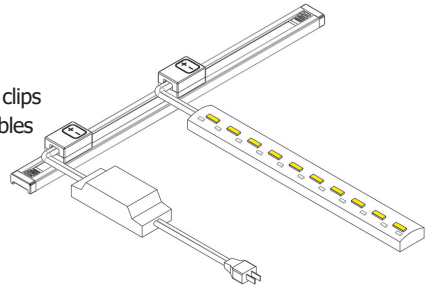

Mini-Rail Led Rigide 1/4 de tour

Mini Rail Led ultra-fin d'alimentation :

- Installation facile sans aucun outil.
- Ultra fin = 14 mm de largeur seulement
- Montage standard avec adhésif. En option : aimant ou clips
- Nombreux accessoires et câbles d'alimentation disponibles
- Longueur : 2000 mm
- Disponible en blanc et noir
- Maximum 120 W en 24V

Dimensions :

Montage :

Bande magnétique pour étagère en métal

Bande adhésive pour surface plane

Clips pour étagère en bois

Installation :

Références :

Référence	Désignation
RAILMINI2MB	Rail Blanc LG 200cm + adhésive 3M
RAILMINI2MN	Rail Noir LG 200cm + adhésive 3M
RAILMINICLIPB	Jeux de 2 clips Plastique Blanc
RAILMINICLIPN	Jeux de 2 clips Plastique Noir
RAILMINIBB	Bouchons Blanc d'extrémité Gauche & Droit
RAILMINIBN	Bouchons Noir d'extrémité Gauche & Droit
RAILMINIMAG	Bande magnétique autocollant 2m
RAILMINICB	Connecteur Blanc – sans câble
RAILMINICN	Connecteur Noir – sans câble
RAILMINIC60B	Cordon Blanc 60cm + connecteur ¼ tour Blanc
RAILMINIC60N	Cordon Noir 60cm + connecteur ¼ tour Noir
RAILMINIC60BJB	Cordon Blanc 60cm + connecteur ¼ tour Blanc + connecteur JB
RAILMINIC60NJB	Cordon Noir 60cm + connecteur ¼ tour Noir + connecteur JB
RAILMINIC60F2E	Cordon 60cm +connecteur ¼ tour + connecteur DIVAECO* Blanc
RAILMINIC60F3	Cordon 60cm + connecteur ¼ tour +connecteur DIVA3* Blanc
RAILMINI	Cordon LG sur mesure + connecteur ¼ tour – Nous consulter**
RAILMINICA100B	Cordon Alimentation 5A Rail Blanc 100cm avec connecteur Blanc
RAILMINICA100N	Cordon Alimentation 5A Rail Noir 100cm avec connecteur Noir
RAILMINICP15B	Câble de pontage Blanc 2 connecteurs 15 cm
RAILMINICP15N	Câble de pontage Noir 2 connecteurs 15cm

*Compatible avec notre gamme de Réglette FEELUX LED DIVA2ECO & DIVA3

**Compatible avec toute notre gamme de rail et led – fabrication sur mesure nous consulter.

N. B. : Les bouchons doivent être obligatoirement collés aux extrémités du profil