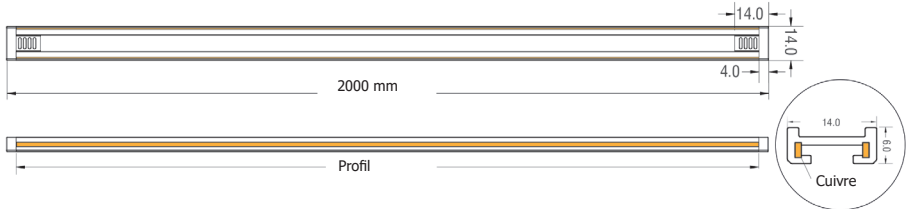

Mini-Rail Led Rigide 1/4 de tour

Mini Rail Led ultra-fin d'alimentation :

- Installation facile sans aucun outil.
- Ultra fin = 14 mm de largeur seulement
- Montage standard avec adhésif. En option : aimant ou clips
- Nombreux accessoires et câbles d'alimentation disponibles
- Longueur : 2000 mm
- Disponible en blanc et noir
- Maximum 120 W en 24V

Dimensions :

Montage :

Bande magnétique pour étagère en métal

Bande adhésive pour surface plane

Clips pour étagère en bois

Installation :

Références :

Référence	Désignation
RAILMINI2MB	Rail Blanc LG 200cm + adhésive 3M
RAILMINI2MN	Rail Noir LG 200cm + adhésive 3M
RAILMINICLIPB	Jeux de 2 clips Plastique Blanc
RAILMINICLIPN	Jeux de 2 clips Plastique Noir
RAILMINIBB	Bouchons Blanc d'extrémité Gauche & Droit
RAILMINIBN	Bouchons Noir d'extrémité Gauche & Droit
RAILMINIMAG	Bande magnétique autocollant 2m
RAILMINICB	Connecteur Blanc – sans câble
RAILMINICN	Connecteur Noir – sans câble
RAILMINIC60B	Cordon Blanc 60cm + connecteur ¼ tour Blanc
RAILMINIC60N	Cordon Noir 60cm + connecteur ¼ tour Noir
RAILMINIC60BJB	Cordon Blanc 60cm + connecteur ¼ tour Blanc + connecteur JB
RAILMINIC60NJB	Cordon Noir 60cm + connecteur ¼ tour Noir + connecteur JB
RAILMINIC60F2E	Cordon 60cm +connecteur ¼ tour + connecteur DIVAECO* Blanc
RAILMINIC60F3	Cordon 60cm + connecteur ¼ tour +connecteur DIVA3* Blanc
RAILMINI	Cordon LG sur mesure + connecteur ¼ tour – Nous consulter**
RAILMINICA100B	Cordon Alimentation 5A Rail Blanc 100cm avec connecteur Blanc
RAILMINICA100N	Cordon Alimentation 5A Rail Noir 100cm avec connecteur Noir
RAILMINICP15B	Câble de pontage Blanc 2 connecteurs 15 cm
RAILMINICP15N	Câble de pontage Noir 2 connecteurs 15cm

*Compatible avec notre gamme de Réglette FEELUX LED DIVA2ECO & DIVA3

**Compatible avec toute notre gamme de rail et led – fabrication sur mesure nous consulter.

N. B. : Les bouchons doivent être obligatoirement collés aux extrémités du profil