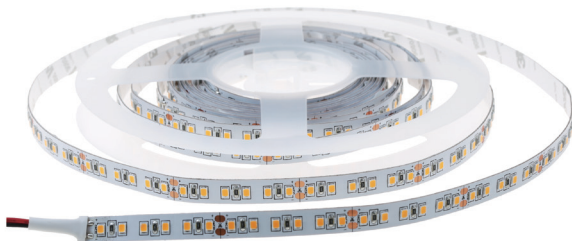

# Ruban led 2835 Pro - 11W - IP20

RUBAN LED

11  
W

IP  
20

24  
V

120°

CE

UL

## Ruban Led 2835 sur circuit imprimable souple avec auto adhésif 3M haute adhérence :

- IRC80, IRC90 et IRC95 disponible
- Approuvé LM80
- Durée de vie de 50 000 heures (<40°C)
- Existent en 120led/m, 240led/m et 240led/m double (en option)
- Dimmable
- Existent en IP20, IP65

Référence	Puissance/M	Voltage	Leds/M	IP	Couleur		Largeur	IRC	Flux/M lm*	U.E.
FL11227111201	11W	24V	120	20	2700K	50mm	10mm	>80	1100lm	10m
FL11230111201	11W	24V	120	20	3000K	50mm	10mm	>80	1100lm	10m
FL11245111201	11W	24V	120	20	4500K	50mm	10mm	>80	1100lm	10m
FL11265111201	11W	24V	120	20	6500K	50mm	10mm	>80	1100lm	10m