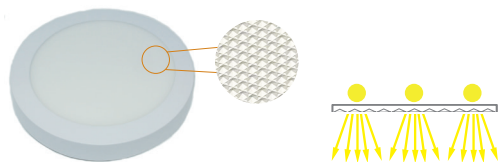

# Optical Panel Led Rond Saillie

## Downlight rond compact en saillie :

- Spot rond en aluminium blanc en saillie
- Couleur uniforme = 1 binning
- Diffusant prismatique anti-éblouissement
- Durée de vie LM80 = 50 000 Heures
- IRC > 80
- Driver **Philips** xitanium anti-flicking
- 237mm de diamètre
- Anti-jaunissement
- Garantie 5 ans

Référence	Couleur	W	Voltage	T°K	Angle	Lumen
<b>K11718446SAIL-LIEPRI</b>	<b>Blanc</b>	<b>18W</b>	<b>230V</b>	<b>4000°K</b>	<b>114°</b>	<b>1800lm</b>