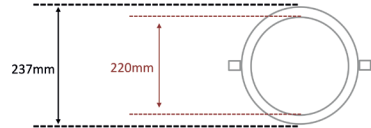

Optical Panel Led Rond

Downlight encastré rond compact :

- Spot encastré rond en aluminium blanc
- Couleur uniforme = 1 binning
- Diffusant prismatique anti-éblouissement
- Durée de vie LM80 = 50 000 Heures
- IRC > 80
- Driver Philips xitanium anti-flicking
- 237mm de diamètre et 9mm d'épaisseur
- Anti-jaunissement
- Garantie 5 ans

Référence	Couleur	W	Voltage	T°K	Angle	Lumen
K11726446PRI	Blanc	20W	230V	4000°K	90°	1600lm

Dimmable, nous consulter.