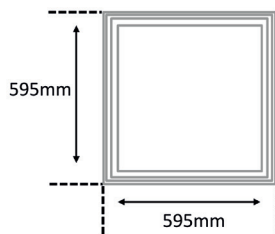

Optical Panel Led 600x600

Luminaire led :

- Luminaire led à poser dans des dalles faux plafond
- Couleur uniforme = 1 binning
- Diffusant prismatique anti-éblouissement
- Durée de vie LM80 = 50 000 Heures
- IRC > 80
- Driver **Philips** xitanium anti-flicking
- 595x595x8mm
- Anti-jaunissement
- Garantie 5 ans

Référence	Couleur	W	Voltage*	T°K	Angle	Lumen
PANEL240W4K-NUPRI	Blanc	40W	230V	4000°K	114°	3800lm

Sur demande: Kit de fixation saillie, kit de suspension, version dimmable 1-10V/DALI