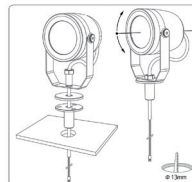

Installation :

Alimentation :

Code	Désignation	
LPD2415W4S	Alimentation Led 4 ou 6 sorties avec cordon d'alimentation (1800mm)	
LPD2430W6S		15W - 24V - 4 sorties
LPD2475W6S		30W - 24V - 6 sorties 75W - 24V - 6 sorties