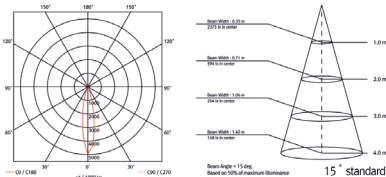

Données photométriques :