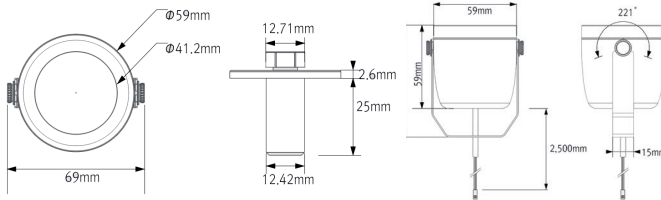

## LuxFeel Spot 60 :

- Mini projecteur
- Idéal pour l'exposition ou l'espace commercial
- Produit rotatif: angle de faisceau modifiable
- Rendu des couleurs élevé (IRC 90)
- Corps en aluminium avec étrier pour une flexibilité maximale
- Ajoute des étincelles à toute la marchandise
- Option 18° ou 50°

## Dimensions :