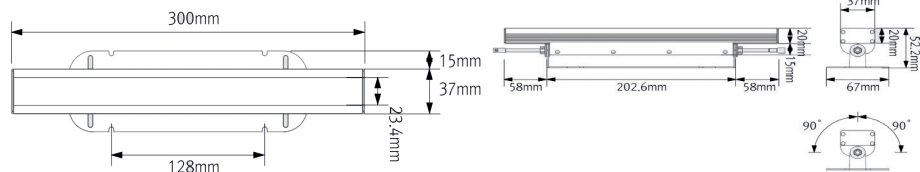

## LuxFeel Line 30 GRAZER :

- Idéal pour l'exposition ou l'espace commercial
- Module inclinable
- Lumière pour façades, vitrines et architecture
- Rendu des couleurs élevé (IRC 95)

Références	Voltage	W	Angle	Flux lumineux	T°K
LL301230K24V	DC24V	12W	13°	720lm	3000°K
LL301240K24V	DC24V	12W	13°	720lm	4000°K
LL30PC	Câble d'alimentation - 2500mm				

## Dimensions :