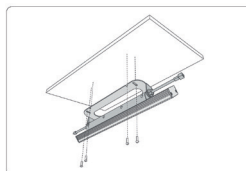

Installation :

Alimentation :

Code	Désignation
LPD2415W4S	Alimentation Led 4 ou 6 sorties avec cordon d'alimentation (1800mm)
LPD2430W6S	
LPD2475W6S