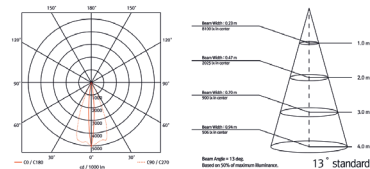

## LuxFeel Line 30 GRAZER :

- Idéal pour l'exposition ou l'espace commercial
- Module inclinable
- Lumière pour façades, vitrines et architecture
- Rendu des couleurs élevé (IRC 95)

Références	Voltage	W	Angle	Flux lumineux	T°K
LL301230K24V	DC24V	12W	13°	720lm	3000°K
LL301240K24V	DC24V	12W	13°	720lm	4000°K
LL30PC	Câble d'alimentation - 2500mm				

## Dimensions :

## Données photométriques :