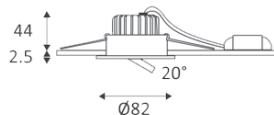

## Downlight encastré orientable IP44 :

- Spot encastré rond orientable
- Version noir mat dimmable
- Fonte d'aluminium
- Fixation par ressorts
- Faisceau 38°
- Convertisseur non dimmable déporté fourni

Référence	Couleur	W	Voltage*	T°K	Angle	Lumen
<b>K317106335</b>	<b>Blanc</b>	<b>6W</b>	<b>230V</b>	<b>3000°K</b>	<b>38°</b>	<b>650lm</b>
<b>K317106435</b>	<b>Blanc</b>	<b>6W</b>	<b>230V</b>	<b>4000°K</b>	<b>38°</b>	<b>700lm</b>
<b>K327109335</b>	<b>Noir</b>	<b>9W</b>	<b>230V</b>	<b>3000°K</b>	<b>38°</b>	<b>820lm</b>
<b>K327109435</b>	<b>Noir</b>	<b>9W</b>	<b>230V</b>	<b>4000°K</b>	<b>38°</b>	<b>860lm</b>