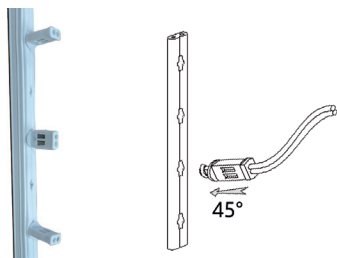

Mini-Rail Led Souple 1/4 de tour

Mini Rail Souple :

- Câble 2 pôles perforé avec pas de 25mm
- Mini connecteur à introduire dans le câble perforé et faire 1/4 tour pour valider le contact
- Solution pour une connexion économique LED 12-24V
- Rail autocollant pour une utilisation sécurisée
- Maxi 150W - 24V / 75W - 12V

Code	Désignation	Photo
RAILPVCBLV2	Mini rail pvc 12-24V blanc - 2m	
RAILPVCNOIRV2	Mini rail pvc 12-24V noir - 2m	
CABLEPERFBLV2	Câble perforé blanc au ML - UE 50M / Rlx	
CABLEPERFNOIRV2	Câble perforé noir au ML - UE 50M / Rlx	
CABLEPERF100M	Câble perforé gris au ML - UE 100M / Rlx	

Code	Désignation	Photo
CABLE CONECT	Mini connecteur blanc	
CABLE CONECT NOIR	Mini connecteur noir	
E4514E00	Gaine thermo blanc - 35mm	
E4524E00	Gaine thermo noir - 35mm	