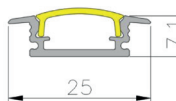

LEDRE

Rail encastré

Référence	Désignation
LEDRE	Profilé alu encastré pour ruban LED - 25x7.1mm Longueur : 2000mm Compatible avec ruban de 10 mm de largeur max.
LEDRDC	Diffuseur transparent - 2000mm
LEDRDO	Diffuseur opaque - 2000mm
LEDRCIPMT	Clips de fixation métal
LEDREBO	Bouchon ouvert
LEDREBF	Bouchon fermé

LEDRS

Rail standard

Référence	Désignation
LEDRS	Profilé alu standard pour ruban LED - 17.8x7.1mm Longueur : 2000mm Compatible avec ruban de 8-10 mm de largeur max.
LEDRDC	Diffuseur transparent - 2000mm
LEDRDO	Diffuseur opaque - 2000mm
LEDRCIPMT	Clips de fixation
LEDRSBF	Bouchon fermé
LEDRSBO	Bouchon ouvert

LEDRM

Rail Micro

Référence	Désignation
LEDRM	Profilé alu micro pour ruban LED - 12x6.2mm Longueur : 2000mm Compatible avec ruban de 8 mm de largeur max.
LEDRMDO	Diffuseur opaque - 2000mm
LEDRMCLIP	Clips de fixation
LEDRMFB	Bouchon fermé
LEDRMBO	Bouchon ouvert

LEDRA

Rail angle pour led forte puissance

Référence	Désignation
LEDRA	Profilé alu d'angle pour ruban LED forte puissance - 18x18mm Longueur : 2000mm Compatible avec ruban de 8-12 mm de largeur max.
LEDRDO	Diffuseur opaque - 2000mm
LEDRACLIP	Clips de fixation
LEDRABO	Bouchon ouvert
LEDRABF	Bouchon fermé