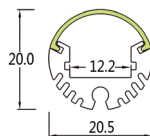

LEDRS

Rail standard

Référence	Désignation
LEDRS	Profilé alu standard pour ruban LED - 17.8x7.1mm Longueur : 2000mm Compatible avec ruban de 8-10 mm de largeur max.
LEDRDC	Diffuseur transparent - 2000mm
LEDRDO	Diffuseur opaque - 2000mm
LEDRCIPMT	Clips de fixation
LEDRSBF	Bouchon fermé
LEDRSBO	Bouchon ouvert

LEDRM

Rail Micro

Référence	Désignation
LEDRM	Profilé alu micro pour ruban LED - 12x6.2mm Longueur : 2000mm Compatible avec ruban de 8 mm de largeur max.
LEDRMDO	Diffuseur opaque - 2000mm
LEDRMCLIP	Clips de fixation
LEDRMFB	Bouchon fermé
LEDRMBO	Bouchon ouvert

LEDRR

Rail profil rond

Référence	Désignation
LEDRR	Profilé alu rond pour ruban LED - Diam 20mm Longueur : 2000mm Compatible avec ruban de 8-12 mm de largeur max.
LEDRRDO	Diffuseur opaque - 2000mm
LEDRRCLIP	Clips de fixation
LEDRRBF	Bouchon fermé
LEDRRBO	Bouchon ouvert