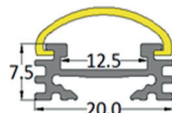

LEDRSP

Rail profilé pour led forte puissance

Référence	Désignation
LEDRSP	Profilé alu pour ruban LED forte puissance - 20x7.5mm Longueur : 2000mm Compatible avec ruban de 8-12 mm de largeur max.
LEDRSPDCL	Diffuseur transparent - 2000mm
LEDRSPDO	Diffuseur opaque - 2000mm
LEDRSPCLIPS	Clips de fixation
LEDRSPBF	Bouchon fermé
LEDRSPBO	Bouchon ouvert