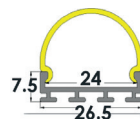

Autres dimensions, sur demande.

NEONFRANCE