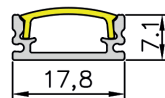

LEDRE

Rail encastré

Référence	Désignation
LEDRE	Profilé alu encastré pour ruban LED - 25x7.1mm Longueur : 2000mm Compatible avec ruban de 10 mm de largeur max.
LEDRDC	Diffuseur transparent - 2000mm
LEDRDO	Diffuseur opaque - 2000mm
LEDRCIPMT	Clips de fixation métal
LEDREBO	Bouchon ouvert
LEDREBF	Bouchon fermé

LEDRS

Rail standard

Référence	Désignation
LEDRS	Profilé alu standard pour ruban LED - 17.8x7.1mm Longueur : 2000mm Compatible avec ruban de 8-10 mm de largeur max.
LEDRDC	Diffuseur transparent - 2000mm
LEDRDO	Diffuseur opaque - 2000mm
LEDRCIPMT	Clips de fixation
LEDRSBF	Bouchon fermé
LEDRSBO	Bouchon ouvert