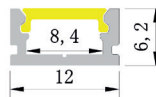

LEDRM

Rail Micro

Référence	Désignation
LEDRM	Profilé alu micro pour ruban LED - 12x6.2mm Longueur : 2000mm Compatible avec ruban de 8 mm de largeur max.
LEDRMDO	Diffuseur opaque - 2000mm
LEDRMCLIP	Clips de fixation
LEDRMFB	Bouchon fermé
LEDRMBO	Bouchon ouvert