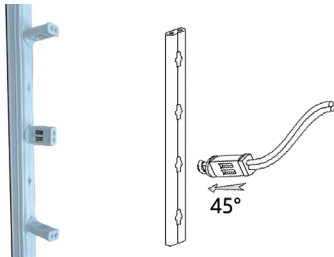

Mini-Rail Led Souple 1/4 de tour

Mini Rail Souple :

- Câble 2 pôles perforé avec pas de 25mm
- Mini connecteur à introduire dans le câble perforé et faire 1/4 tour pour valider le contact
- Solution pour une connexion économique LED 12-24V
- Rail autocollant pour une utilisation sécurisée
- Maxi 150W - 24V / 75W - 12V

Code	Désignation	Photo
RAILPVCBL	Mini rail pvc 12-24V blanc - 2m	
RAILPVCNOIR	Mini rail pvc 12-24V noir - 2m	
CABLEPERFBL	Câble perforé blanc au ML - UE 50M / Rlx	
CABLEPERFNOIR	Câble perforé noir au ML - UE 50M / Rlx	
CABLEPERF100M	Câble perforé gris au ML - UE 100M / Rlx	

Code	Désignation	Photo
CABLE CONECT	Mini connecteur blanc	
CABLE CONECT NOIR	Mini connecteur noir	
E4514E00	Gaine thermo blanc - 35mm	
E4524E00	Gaine thermo blanc - 35mm	