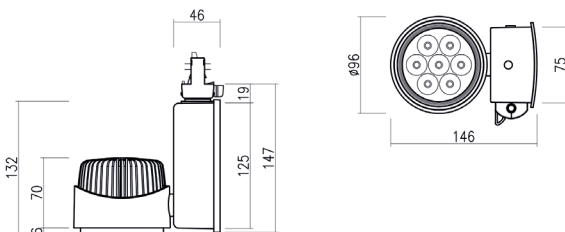

Brooklyn

Mini-Spot sur rail :

- Spot apparent led sur rail 3 allumages
- Luminaire en aluminium extrudé, avec adaptateur pour rail 3 allumages
- Angle de diffusion 30°
- Durée de vie LM80 = 40 000 Heures à 25°C
- IRC > 80
- Driver intégré
- Disponible en blanc, noir et gris

Référence	Couleur	W	Voltage	T°K	Angle	Lumen
DDC-65010.02B4K30	Noir	18W	230V	4000°K	30°	1259lm
DDC-65010.02W4K30	Blanc	18W	230V	4000°K	30°	1259lm
DDC-65010.02GR4K30	Gris	18W	230V	4000°K	30°	1259lm

* Alimentation AC 230V / DC 700mA

Dimensions :

Données photométriques :

Patère de fixation - 3 allumages :