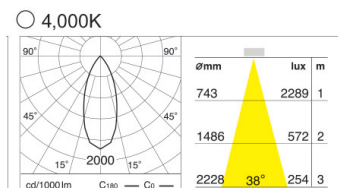

Brooklyn

Mini-Spot sur rail :

- Spot apparent led sur rail 3 allumages
- Luminaire en aluminium extrudé, avec adaptateur pour rail 3 allumages
- Angle de diffusion 30°
- Durée de vie LM80 = 40 000 Heures à 25°C
- IRC > 80
- Driver intégré
- Disponible en blanc, noir et gris

Référence	Couleur	W	Voltage	T°K	Angle	Lumen
DDC-65010.02B4K30	Noir	18W	230V	4000°K	30°	1259lm
DDC-65010.02W4K30	Blanc	18W	230V	4000°K	30°	1259lm
DDC-65010.02GR4K30	Gris	18W	230V	4000°K	30°	1259lm

* Alimentation AC 230V / DC 700mA

Dimensions :

Données photométriques :

Patère de fixation - 3 allumages :