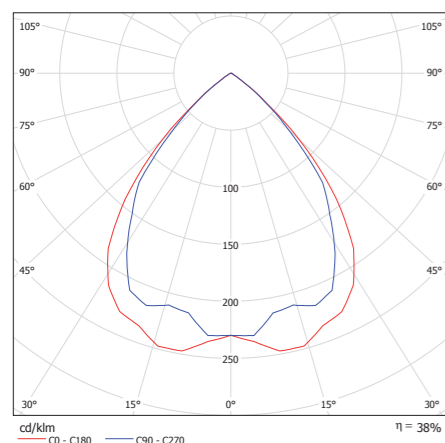

Comparatif : Downlight 2x26W Vs Oxygen-Eco36

- Eclairage d'une salle de réunion dont les dimensions sont 10m x 3.6m, hauteur 3.5m
- Niveau d'éclairage souhaité : 500 Lux

	Downlight 2x26W	Oxygen-Eco36
Nombre de Luminaires	16	12
Niveau d'éclairage	424 Lux	512 Lux
Puissance / Luminaire	55W	36W
Puissance installée	5.77W / m² / 100 Lux	2.34W / m² / 100 Lux
Puissance totale de l'installation	880W	432W

- L'utilisation du luminaire Oxygen-Eco36 permet de réduire de 25 % le nombre de luminaires installés et de 50 % la puissance de l'installation.

Photométrie des appareils utilisés :

Downlight 2x36W