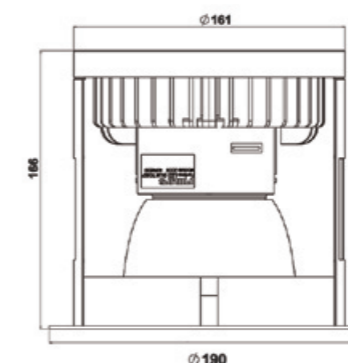

Leds en éclairage général

Avantages :

- Avancée capitale en efficacité énergétique des modules LED et driver avec jusqu'à 75Lm/W pour le système
- Puissance élevée de luminosité : 1100 Lm (18/19W) et 2000 Lm (32/36W)
- Couleurs stables pour les différents modules et haute qualité du blanc (R > 80 , 3000°K, 4000°K)
- Montage intégré d'un dissipateur certifié par Philips
- Efficacité éclairage > 97 %
- Durée de vie de 50 000 heures avec 70 % de maintien du flux
- Conformes aux normes européennes

Respect de l'environnement :

- Les luminaires de la gamme Oxygen permettent une réduction significative des consommations d'énergie et des émissions de CO₂
- Une efficacité lumineuse élevée du module FORTIMO combiné à un réflecteur de qualité permet d'obtenir un rendement > 97 %
- L'utilisation de composants de qualité, évite la maintenance
- La conception simplifiée de la structure du luminaire permet de limiter l'utilisation de matériaux

Applications :

- Bureaux (salles de conférences, réceptions, restaurant etc.)
- Bâtiments publics (cinémas, théâtres, piscine, galerie)
- Halls d'hôtels et réceptions
- Commerce (magasin, supermarché, boulangerie...)

Schéma : 1

Schéma : 2

Caractéristiques :

Réflecteur 40° ou 60°

Code	Désignation	Schéma 1	Schéma 2	Prix H.T. €
Oxygen-Eco3	Spot led Oxygen FORTIMO 19W 3000°K - 1100 Lm	x		284.00
Oxygen-Eco4	Spot led Oxygen FORTIMO 18W 4000°K - 1100 Lm	x		278.00
Oxygen-Eco36W-3	Spot led Oxygen FORTIMO 36W 3000°K - 2000 Lm	x		376.00
Oxygen-Eco32W-4	Spot led Oxygen FORTIMO 32W 4000°K - 2000 Lm	x		369.00

Réflecteur 70°

Code	Désignation	Schéma 1	Schéma 2	Prix H.T. €
Oxygen-3	Spot led Oxygen FORTIMO 36W 3000°K - 2000 Lm		x	428.00
Oxygen-4	Spot led Oxygen FORTIMO 32W 4000°K - 2000 Lm		x	422.00

Version Food - Réflecteur 70°