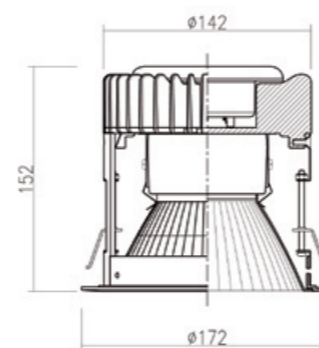

Leds en éclairage général

Avantages :

- Avancée capitale en efficacité énergétique des modules LED et driver avec jusqu'à 75Lm/W pour le système
- Puissance élevée de luminosité : 1100 Lm (18/19W) et 2000 Lm (32/36W)
- Couleurs stables pour les différents modules et haute qualité du blanc (R > 80 , 3000°K, 4000°K)
- Montage intégré d'un dissipateur certifié par Philips
- Efficacité éclairage > 97 %
- Durée de vie de 50 000 heures avec 70 % de maintien du flux
- Conformes aux normes européennes

Respect de l'environnement :

- Les luminaires de la gamme Oxygen permettent une réduction significative des consommations d'énergie et des émissions de CO₂
- Une efficacité lumineuse élevée du module FORTIMO combiné à un réflecteur de qualité permet d'obtenir un rendement > 97 %
- L'utilisation de composants de qualité, évite la maintenance
- La conception simplifiée de la structure du luminaire permet de limiter l'utilisation de matériaux

Applications :

- Bureaux (salles de conférences, réceptions, restaurant etc.)
- Bâtiments publics (cinémas, théâtres, piscine, galerie)
- Halls d'hôtels et réceptions
- Commerce (magasin, supermarché, boulangerie...)

Schéma : 1

Schéma : 2

Caractéristiques :

Réflecteur 40° ou 60°

Code	Désignation	Schéma 1	Schéma 2	Prix H.T. €
Oxygen-Eco3	Spot led Oxygen FORTIMO 19W 3000°K - 1100 Lm	x		284.00
Oxygen-Eco4	Spot led Oxygen FORTIMO 18W 4000°K - 1100 Lm	x		278.00
Oxygen-Eco36W-3	Spot led Oxygen FORTIMO 36W 3000°K - 2000 Lm	x		376.00
Oxygen-Eco32W-4	Spot led Oxygen FORTIMO 32W 4000°K - 2000 Lm	x		369.00

Réflecteur 70°

Code	Désignation	Schéma 1	Schéma 2	Prix H.T. €
Oxygen-3	Spot led Oxygen FORTIMO 36W 3000°K - 2000 Lm		x	428.00
Oxygen-4	Spot led Oxygen FORTIMO 32W 4000°K - 2000 Lm		x	422.00

Version Food - Réflecteur 70°