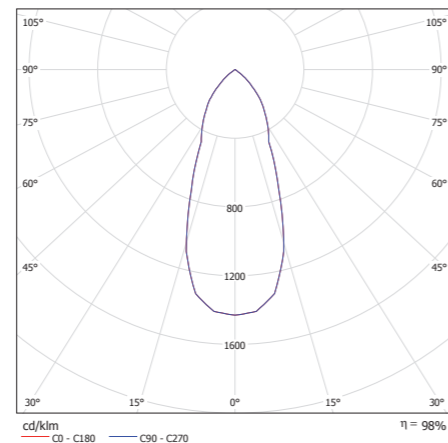

Oxygen-Eco 36 :

5, rue Casimir Pinel - 92200 Neully sur Seine
Tél. : 01 47 45 24 20 - Fax : 01 47 45 64 10
info@neonfrance.com - www.neonfrance.com

RC Nanterre B542 100 482

Les sociétés ont une politique de développement de produits continue et se réservent le droit de varier la spécification ou de retirer un produit sans préavis. Les détails contenus dans cette publication ne sont pas contractuels. Toutes les marchandises sont soumises aux conditions générales de vente des sociétés, disponible sur demande. Crédit photos Philips - Réalisation Néon France © 2010