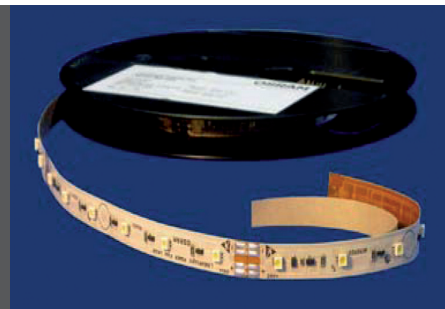

LINEARlight power Flex[®]

Mettre en lumière avec créativité et liberté !

www.neonfrance.com

LINEARlight Power Flex®

Mettre en lumière avec créativité et liberté

Produit :

- Source lumineuse compacte et puissante
- Bande linéaire Leds flexible
- Profil mince
- Disponible en blanc en différentes températures
- Durée de vie = 60 000 heures
- Module complet = 120 Leds

Caractéristiques :

- Peut être divisé en unité de 14cm de 6 Leds sans endommager le reste du module
- Angle de vision = 120°
- Montage facile grâce au dos auto-adhésif
- Production de chaleur minimale

Accessoires :

- Convertisseurs électroniques pour modules de Leds 24V :
 - . OT 20W / 230-240V / 350mA
 - . OT 75W / 220-240W / 24V
- Connecteur d'alimentation 500mm
- Connecteur modules à modules 100mm
- Connecteur de terminaison