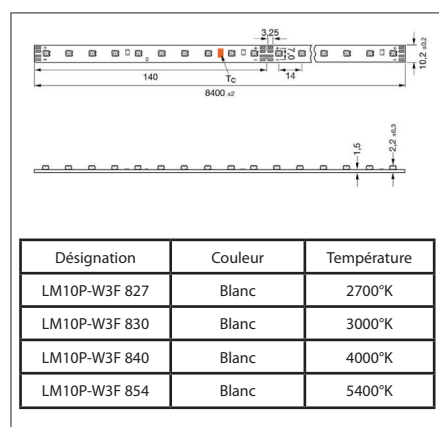

5, rue Casimir Pinel - 92200 Neuilly sur Seine
Tél. : 01 47 45 24 20 - fax : 01 47 45 64 10
info@neonfrance.com - www.neonfrance.com
RC Nanterre B 542 100 482

Néon France a une politique de développement de produits continue et se réserve le droit de varier la spécification ou de retirer un produit sans préavis. Les détails contenus dans cette publication ne sont pas contractuels. Toutes les marchandises sont soumises aux conditions générales de vente de Néon France, disponible sur demande. Crédit photos - Réalisation Néon France © 2010 - Ne pas jeter sur la voie publique.